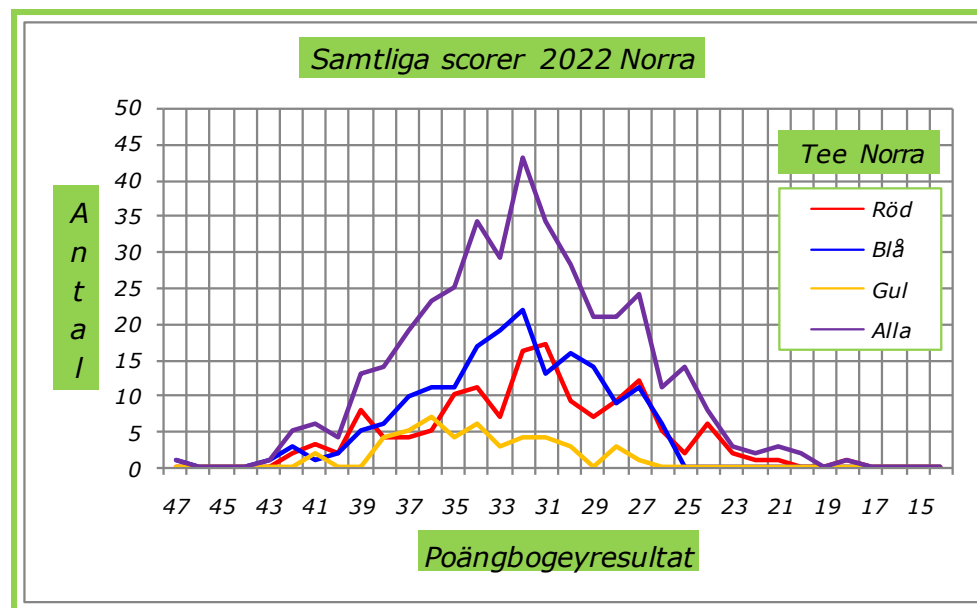

KORVEN 2022 SÄSONG 82

Diagrammen visar samtliga scorers (poängbogeysresultat) och uppdelade ifrån vilken tee resultaten kommer ifrån för båda banorna, Södra Blå (554 scorers) och Norra Grön(394 scorers).

Snittscoren för Södra ligger på 32,8 p och på Norra 31,6 p.

Det framgår också att resultaten är någorlunda normal fördelade d.v.s. lika många bra som dåliga resultat.