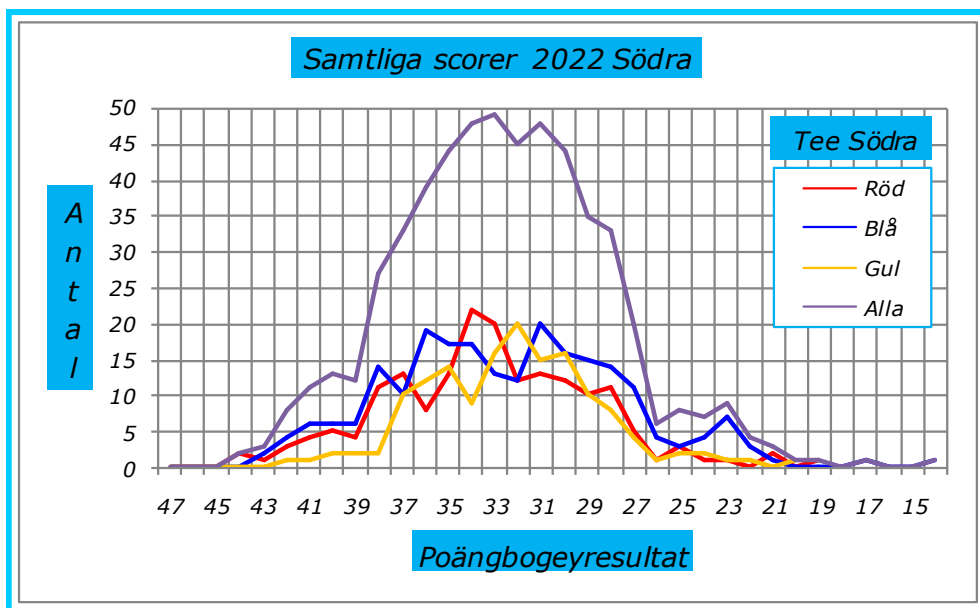

KORVEN 2022 SÄSONG 82

Diagrammen visar samtliga scorers (poängbogeysresultat) och uppdelade ifrån vilken tee resultaten kommer ifrån för båda banorna, Södra Blå (554 scorers) och Norra Grön(394 scorers).

Snittscoren för Södra ligger på 32,8 p och på Norra 31,6 p.

Det framgår också att resultaten är någorlunda normal fördelade d.v.s. lika många bra som dåliga resultat.