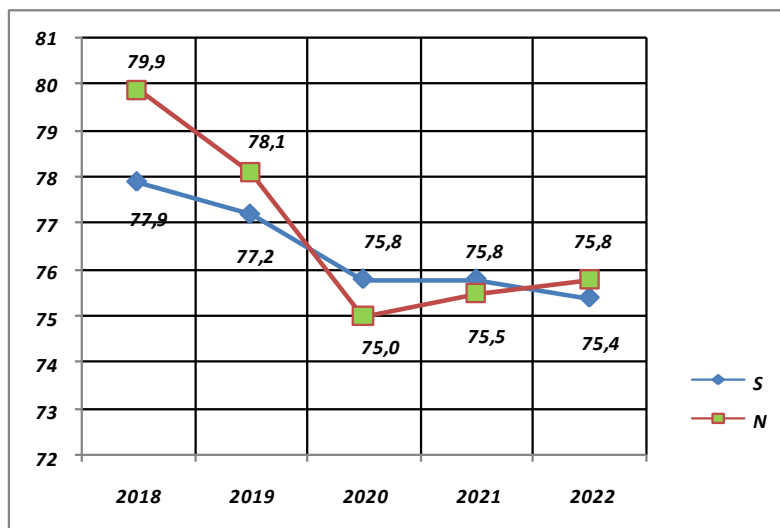

KORVEN 2022 SÄSONG 82

STATISTIK 2018 -2019 - 2020 -2021-2022 RESULTÄNDRING ÖVER TID (alla tal är snittsiffror).

På följande sida finns en sammanställning som visar hur scorerna har ändrats över tid från 2018 till 2022.

Under hösten 2018 gjordes en slopejustering av båda banorna, Södra (blå) och Norra (grön).

För korvtävlingarna innebar justering att våra score gick ner, under 2019, för Södra med 0,7 slag och Norra med 1,8 slag.

När vi fick WHS (Worldhandicapsystem) under 2020 gick resultaten ännu något lägre, kan bero på att nästan alla som spelar Korven fick en högre HCP än vad man hade under föregående år. Scorerna sänktes under 2020 i snitt med på Södra: 1,4 slag och Norra: 3,1 slag! (Omräkning av poängbogey till slaggolf för jämförelsen, man erhåller ju slag enligt slopetabellerna)

Därefter har resultaten jämnats ut, detta framgår av diagrammet, där man ser att scorerna närmar sig varandra oberoende av bana.

Detta har också speglats i prislistora under åren det har det var en stigande resultat för pris både Södra och Norra (här omräknat till poängbogey, vi har spelat flest rundor som poängbogey).

Resultat för att vara med på prislista har också stigit från 2018 med mellan 1 - 2,2 poäng.

SNITTSCORER UNDER FEM SÄSONGER

SNITTPOÄNG FÖR PRIS UNDER FEM SÄSONGER

Vad har krävts för att vinna pris i Korven						
År	2018	2019	2020	2021	2022	
Södra	35,8	36,8	38,2	38,3	38,0	
Norra	36,8	37,1	37,8	37,8	37,3